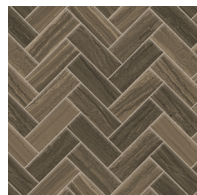

2"x2" Mosaic - Honed (12"x12" Sheet)

White - WHI
 STPHIGWHI22MO

Beige - BEI
 STPHIGBEI22MO*

Cocoa - COC
 STPHIGCOC22MO*

Greige - GRE
 STPHIGGRE22MO

Dark Greige - DAG
 STPHIGDAG22MO

Black - BLA
 STPHIGBLA22MO*

Herringbone Mosaic - Honed (12"x12" Sheet)

White - WHI
 STPHIGWHIHERMO*

Beige - BEI
 STPHIGBEIHERMO*

Cocoa - COC
 STPHIGCOCHERMO*

Greige - GRE
 STPHIGGREHERMO*

Dark Greige - DAG
 STPHIGDAGHERMO*

Black - BLA
 STPHIGBLAHERMO*