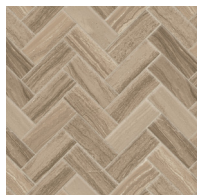

2"x2" Mosaic - Honed (12"x12" Sheet)

White - WHI
 STPHIGWHI22MO

Beige - BEI
 STPHIGBEI22MO*

Cocoa - COC
 STPHIGCOC22MO*

Greige - GRE
 STPHIGGRE22MO

Dark Greige - DAG
 STPHIGDAG22MO

Black - BLA
 STPHIGBLA22MO*

Herringbone Mosaic - Honed (12"x12" Sheet)

White - WHI
 STPHIGWHIHERMO*

Beige - BEI
 STPHIGBEIHERMO*

Cocoa - COC
 STPHIGCOCHERMO*

Greige - GRE
 STPHIGGREHERMO*

Dark Greige - DAG
 STPHIGDAGHERMO*

Black - BLA
 STPHIGBLAHERMO*