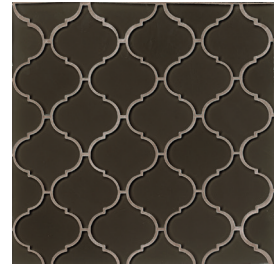

White Linen - WHL  
GLSMALWHLPAL  
Palma Mosaic  
(10 3/4"x14" Sheet)

## Available Colors

White Linen - WHL

Message in a Bottle - MEB

Sand - SAN

Mist - MIS

Fern - FER

Sail - SAI

Pelican - PEL