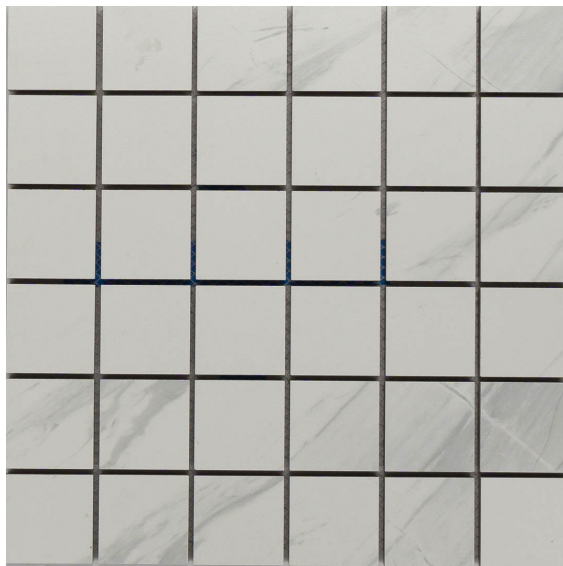

Dijon - Carrara Matte

Size: 12 x 24

Mosaic 2x2
12" x 12" sheet