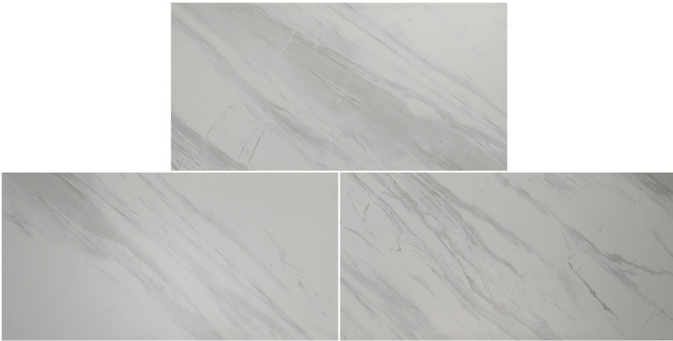

Dijon - Carrara Matte

Size: 12 x 24

Mosaic 2x2
12" x 12" sheet